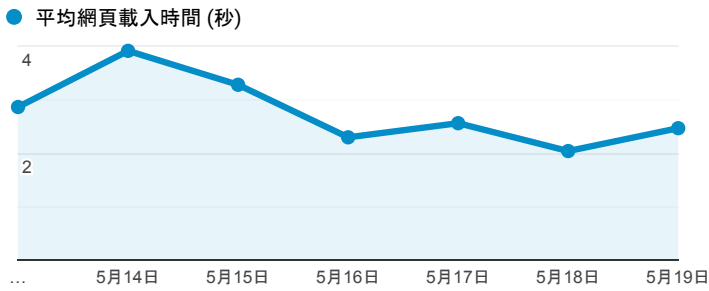

報表03_內容

2019年5月13日 - 2019年5月19日

所有使用者
100.00% 個工作階段

網頁載入平均需時 (秒)

瀏覽量 (依網頁分組)

網頁載入平均需時 (秒)和瀏覽量 (依 網頁 分組)

網頁	平均網頁載入時間 (秒)	瀏覽量
/index_detail.aspx?srv=3&category=14	4.22	74
/index_detail.aspx?srv=3&category=10&pg=5	4.21	36
/index_detail.aspx?srv=3&category=23	3.91	41
/index_detail.aspx?srv=3&category=50	3.84	83
/index_detail.aspx?srv=3&category=17	3.55	71
/index_detail.aspx?srv=3&category=12	3.54	7
/ePortfolio/index.aspx	3.17	156
/	2.39	2,103
/index_detail_share.cshtml?id=7748806AE680657C	2.22	4
/index_detail.cshtml?srv=3&category=50	2.22	4

造訪和新造訪率 (依 關鍵字 分組)

關鍵字	工作階段	新工作階段百分比
(not provided)	943	74.55%
amazon	3	100.00%

網頁載入平均需時 (秒) (依瀏覽器分組)

瀏覽器	平均網頁載入時間 (秒)
Safari	3.03
Chrome	2.70
Internet Explorer	1.30