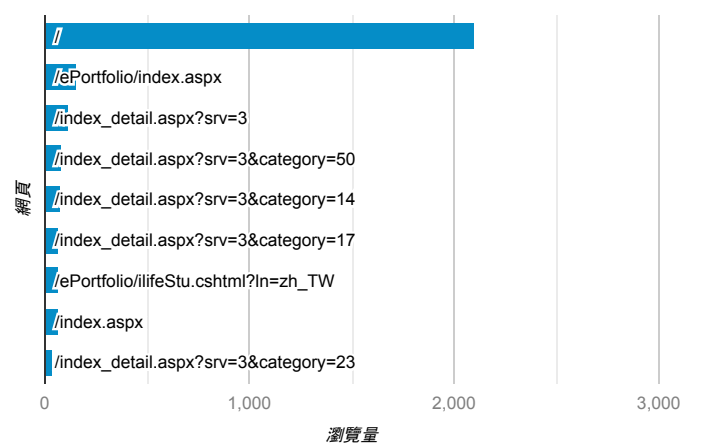

報表03_內容

2019年5月13日 - 2019年5月19日

所有使用者
100.00% 個工作階段

網頁載入平均需時 (秒)

瀏覽量 (依網頁分組)

網頁載入平均需時 (秒)和瀏覽量 (依 網頁 分組)

網頁	平均網頁載入時間 (秒)	瀏覽量
/index_detail.aspx?srv=3&category=14	4.22	74
/index_detail.aspx?srv=3&category=10&pg=5	4.21	36
/index_detail.aspx?srv=3&category=23	3.91	41
/index_detail.aspx?srv=3&category=50	3.84	83
/index_detail.aspx?srv=3&category=17	3.55	71
/index_detail.aspx?srv=3&category=12	3.54	7
/ePortfolio/index.aspx	3.17	156
/	2.39	2,103
/index_detail_share.cshtml?id=7748806AE680657C	2.22	4
/index_detail.cshtml?srv=3&category=50	2.22	4